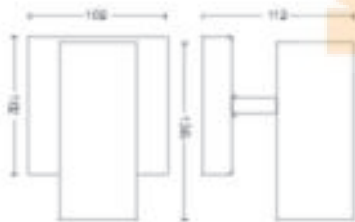

Licht en ontwerp van hoge kwaliteit

- Hoge lichtopbrengst